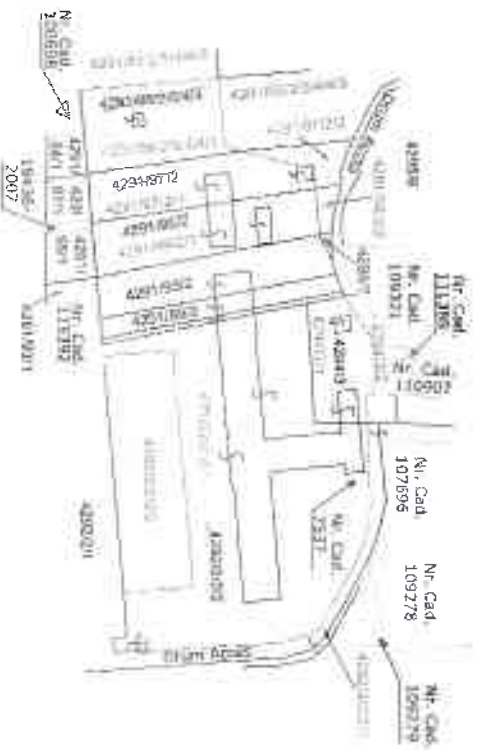

DUPA ATRIBUIRE
NR. CADASTRAL
Scara 1:2000

Scara 1:2000

Scara 1:2000

PLAN DE AMPLASAMENT SI DELIMITAR

a imobilelor cuprinse in CF Nr. 1 3415, 53, 3412, 3413, 3414, 3390, 505, 4700
Nr. tocoo: 4291/85/21/54/4, 4291/87/2, 4291/85/2, 4291/85/2, 4291/87/2
4291/87/2, 4294/3, 4292/21/2

Nr Toooo	Suprafata Impo	Proprietar	NR CAD ATRIBUIT	Suprafata Impo
1291/85/21/54/4/1	1507			
4291/85/21	1340			
4291/83/2	1317			
4291/85/2	617			
4291/87/2	175			
4294/3/1	648			
4292/21/2/1	300			
4292/21/2/2	2292	Domeniul privat a Muz. Baia Mare		2292